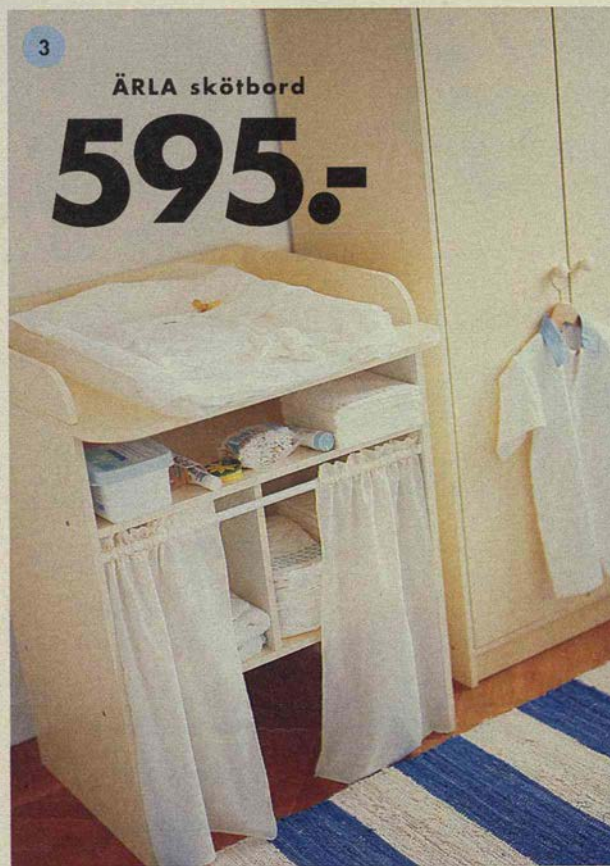

1. **FLAXIG** mjukdjur är roligt att ta på och god och säker att bita i för en liten baby. Kornig fyllning och tvättbar i 40°, välj mellan olika fåglar 29,-/st 2. **FINURLIG** badrock, tvättvante och haklapp i broderad bomullsfrotté 69,-/3 delar. 3. **ÄRLA** skötbord i ljusgul folierad spånskiva. 72x70 cm, höjd 94 cm 595,- och garderob med fem hyllplan och en klädstång. 70x50 cm, höjd 169 cm 895,- **GULLUNGE** skötbädd i miljöanpassad EVA-plast 69,- 4. **KLÄMMIG** papplådor med lock är 24x24x24 cm 69,-/4 st.

I babys rum ska allt du behöver finnas nära tillhånds. Skötbord, garderob och säng. Och det är viktigt att både du och din baby trivs där. Här till höger ser du **TROGEN** serie av vaxad furu.

5. **Spjälängan** är i massivt trä 61x118 cm, höjd 78 cm. Bäddmatt 55x112 cm 859,-
Garderoben är 78x52 cm, höjd 136 cm 1.195,-
Skötbordet/skåpet är 78x52 cm, höjd 82 cm 795,-
Skötbordsöverdelen är 78x72 cm, höjd 8 cm 195,-
Till sängen passar **MILU** stativ för sänghimmel 99,-
Stativet är klätt med **KLÄMMIG** sänghimmel 129,- I **KLÄMMIG** serien finns även påslakan/örngott 115x130/35x55 cm 139,-/2 delar samt spjälskydd 55x55x55 cm 75,-/st. Ett skydd täcker halva sängen.
På väggen ser du **GIT 3** hylla 60x23 cm obehandlat trä 59,-/st

6. **FINURLIG** frottésat 69,-/3 delar.